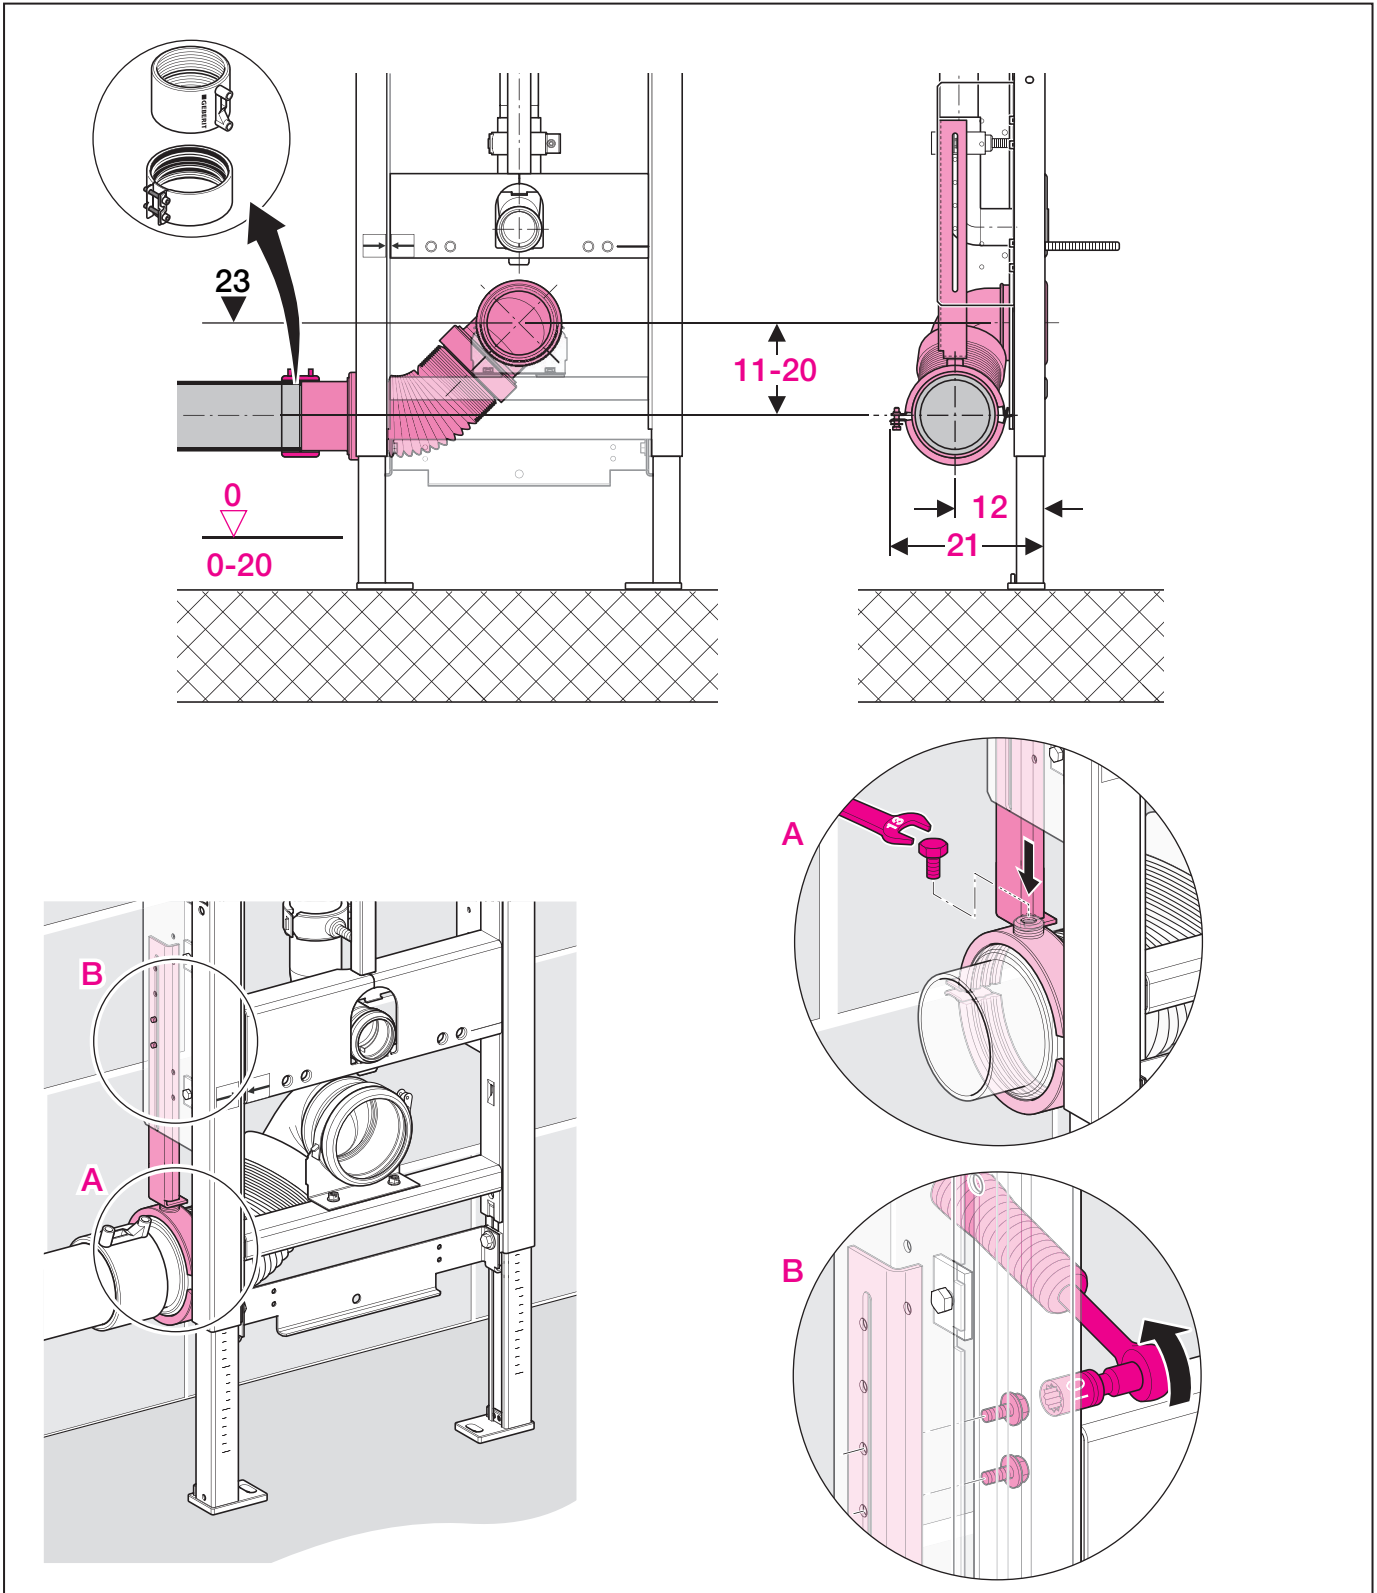

# Geberit Montage

D13087-004 & BDC © 05-2006

964.864.00.0 (01)

**■ GEBERIT**

# Geberit Montage