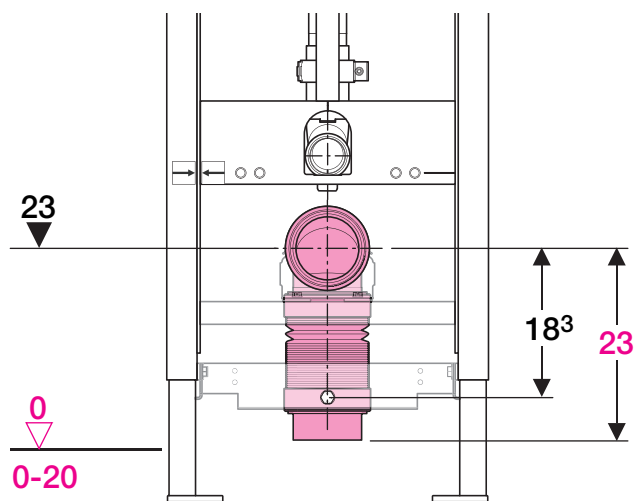

Geberit Montage