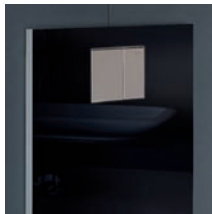

■ GEBERIT

Die Geberit AquaClean Designplatte

Anschlüsse elegant unsichtbar machen

Geberit AquaClean

Das WC, das Sie mit Wasser reinigt.

Neue Oberflächen für eine elegante Badmodernisierung.

Die Geberit AquaClean Designplatte ist die perfekte Lösung für Modernisierer und renovierende Mieter. Sie bietet eine einfache Lösung, die Anschlüsse eines nachträglich installierten Geberit AquaClean elegant unsichtbar zu machen.

Neben der Ausführung aus wasserfestem, weiß-alpinem Schichtstoff, passen die neuen Glasoberflächen in weiß und schwarz perfekt zu den aktuellen Einrichtungstrends. Die nur 2 cm starke Geberit AquaClean Designplatte ist in zwei Ausführungen – in kurzer für Aufsatzgeräte, in langer für Komplettanlagen – erhältlich. Eine flächenbündige Zwei-Mengen-Spülung ist integriert. Dank der einfachen Installation macht die Geberit AquaClean Designplatte den Einbau eines Geberit AquaClean wirtschaftlich interessant, wenn keine neue Unterputz- oder Vorwandinstallation geplant ist.

Vorteile für Kunden und Installateure.

Alle Geberit AquaClean Modelle können mit der Geberit AquaClean Designplatte nachträglich ohne großen Aufwand installiert werden.

Die Geberit AquaClean Designplatte ermöglicht einen verdeckt geführten Wasseranschluss, bei Komplettanlagen zusätzlich einen komplett verdeckt geführten Stromanschluss.

Die Geberit AquaClean Designplatte ist für alle Geberit Spülkästen ab 1988 mit Betätigung von vorne geeignet. Auch die neue Baureihe UP320 ist mit der Geberit AquaClean Designplatte kompatibel.

Die Geberit AquaClean Designplatte wird durch Klebestreifen auf der vollflächig gefliesten Oberfläche fixiert und lässt sich bei Mieterwechsel spurlos entfernen.